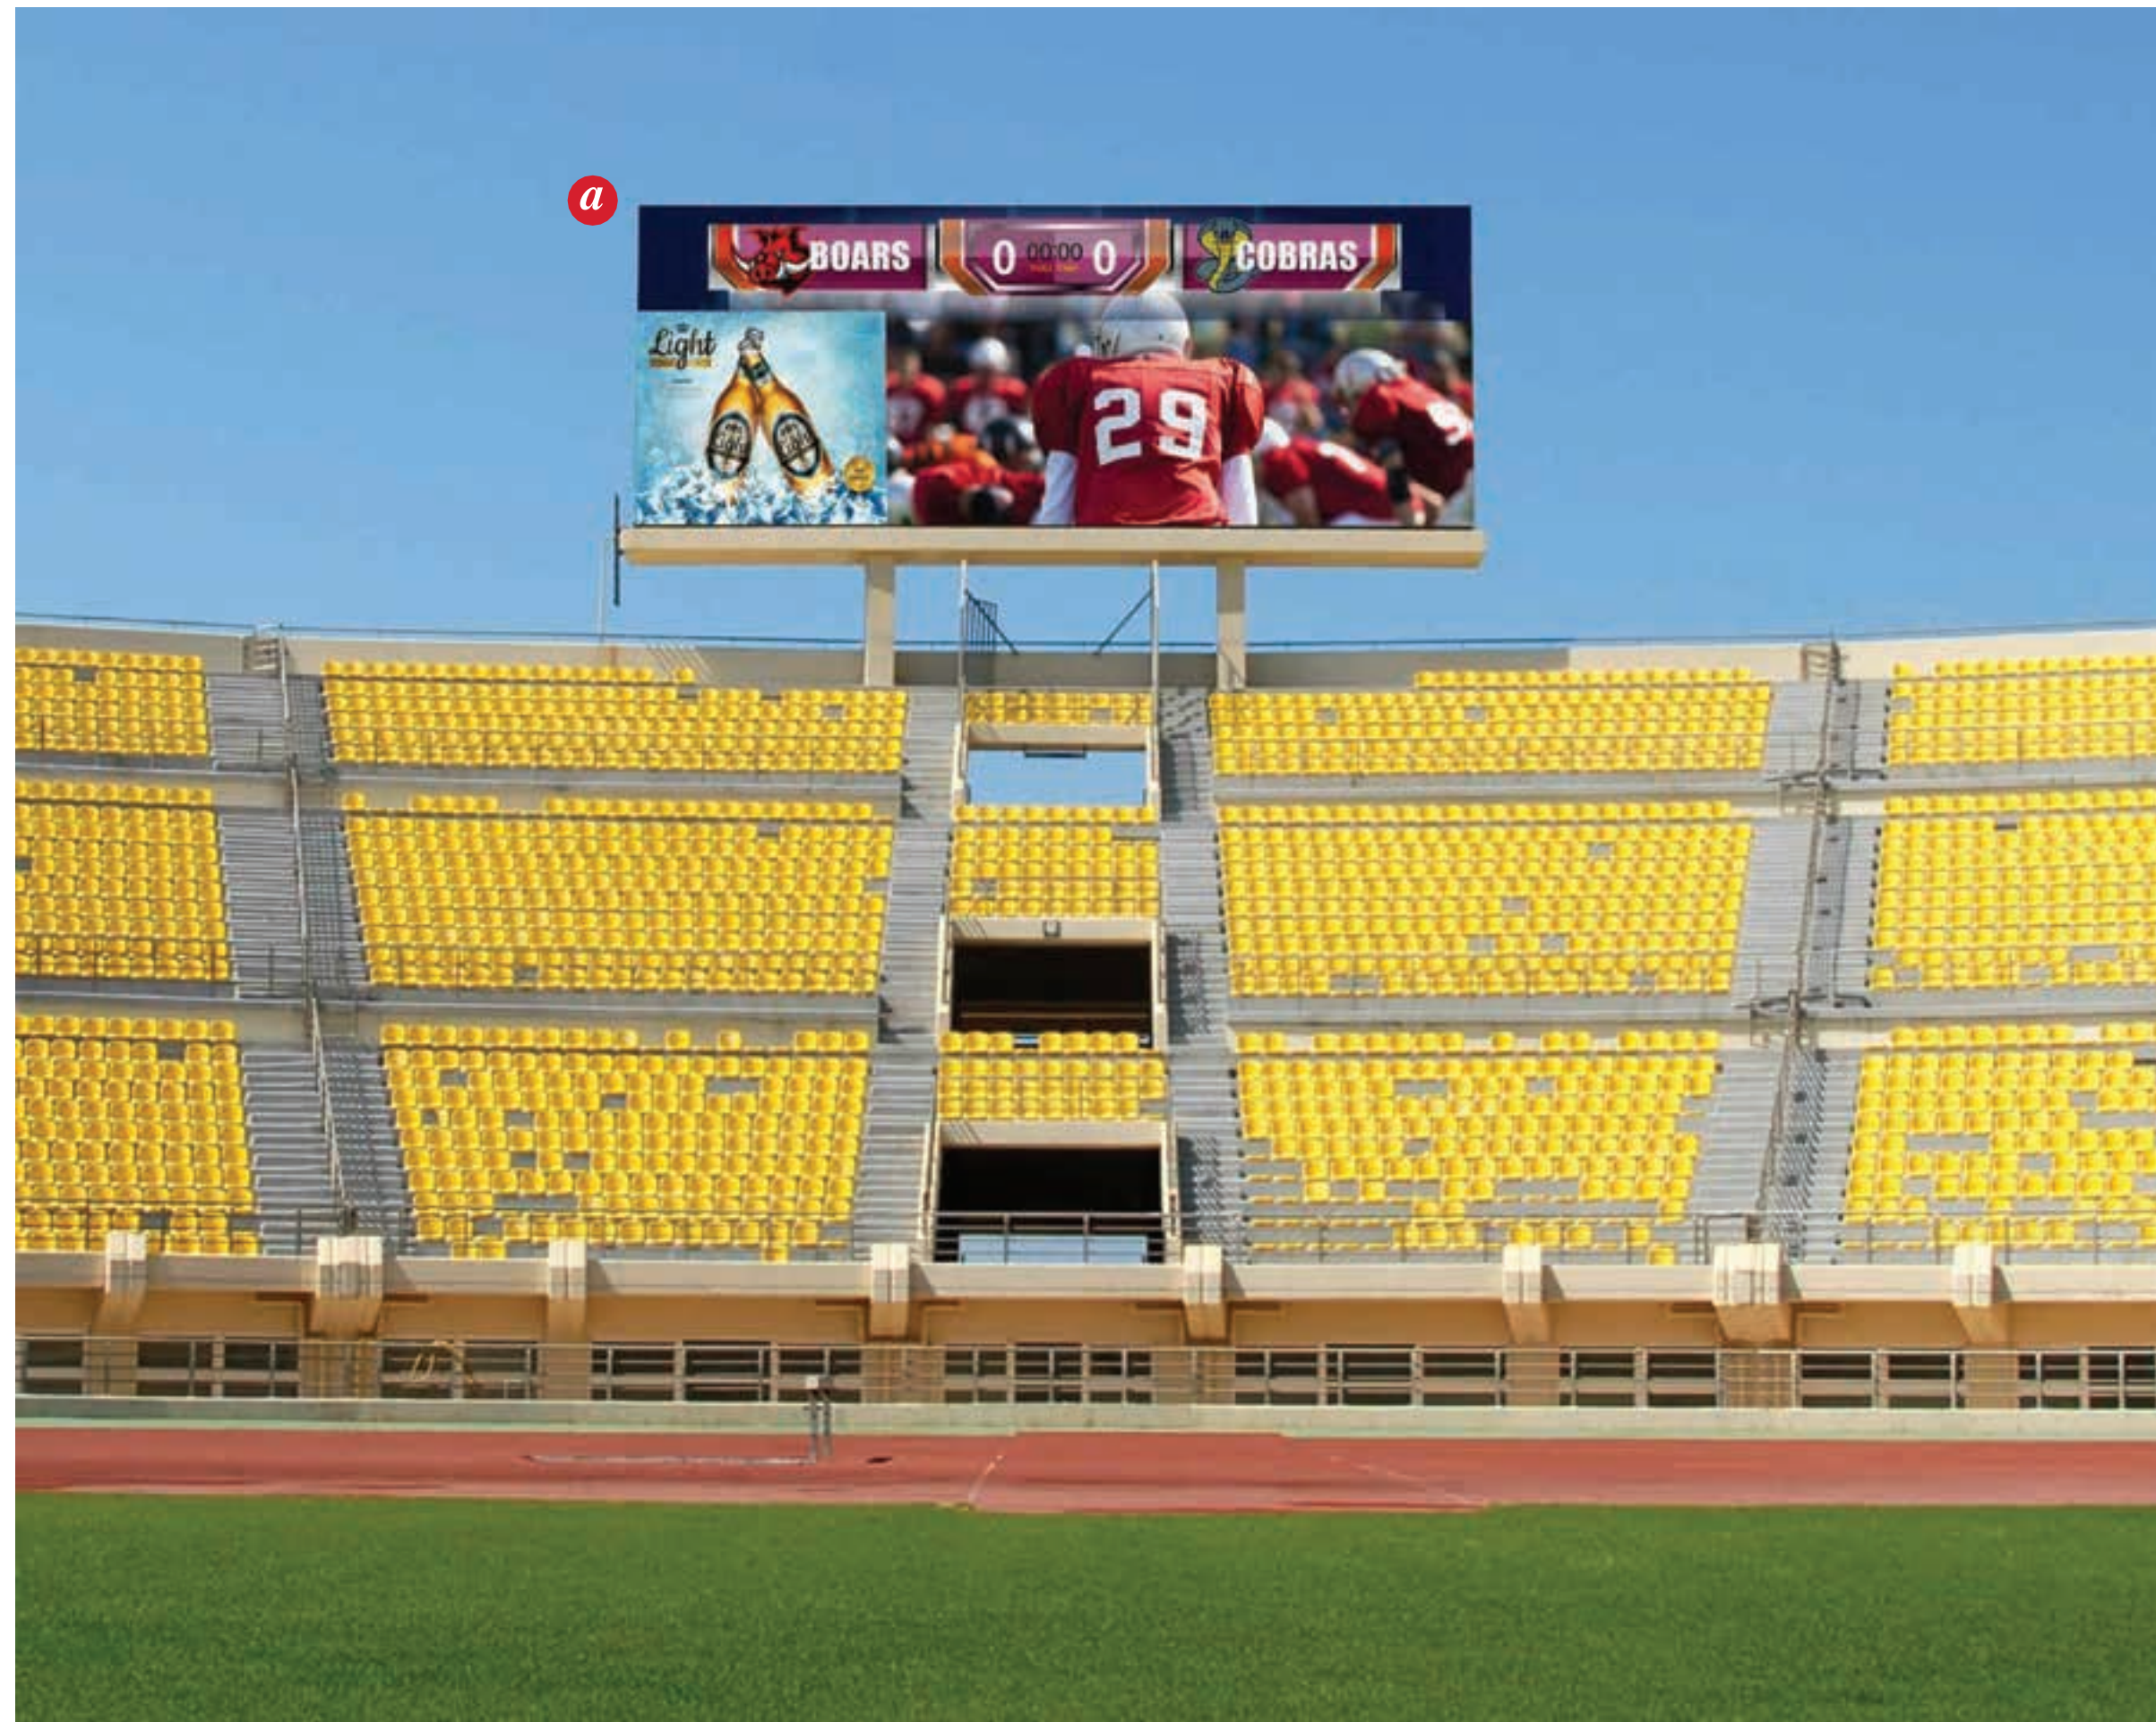

b Monitor UltraWide Curvo LG 34" IPS WQHD - 34WL85C-B

- Tela 34" IPS 21:9 UltraWide Curvo
- WQHD (3440x1440)
- HDMI x2, DisplayPort, USB 3.0 x2
- HDR 10
- Ajuste de inclinação e altura
- OnScreen Control
- Screen Split 2.0

LOOKBOOK *Education*

a *Outdoor Direct-View Display - LBE Series*

- Pixel Pitch: 4.63 – 10.00
- Brilho: 5.000 nits
- Ângulo de Visão: 160°
- Raio Contraste: 3000~5000
- Vida Útil: 50,000 hrs
- IP65/IP54