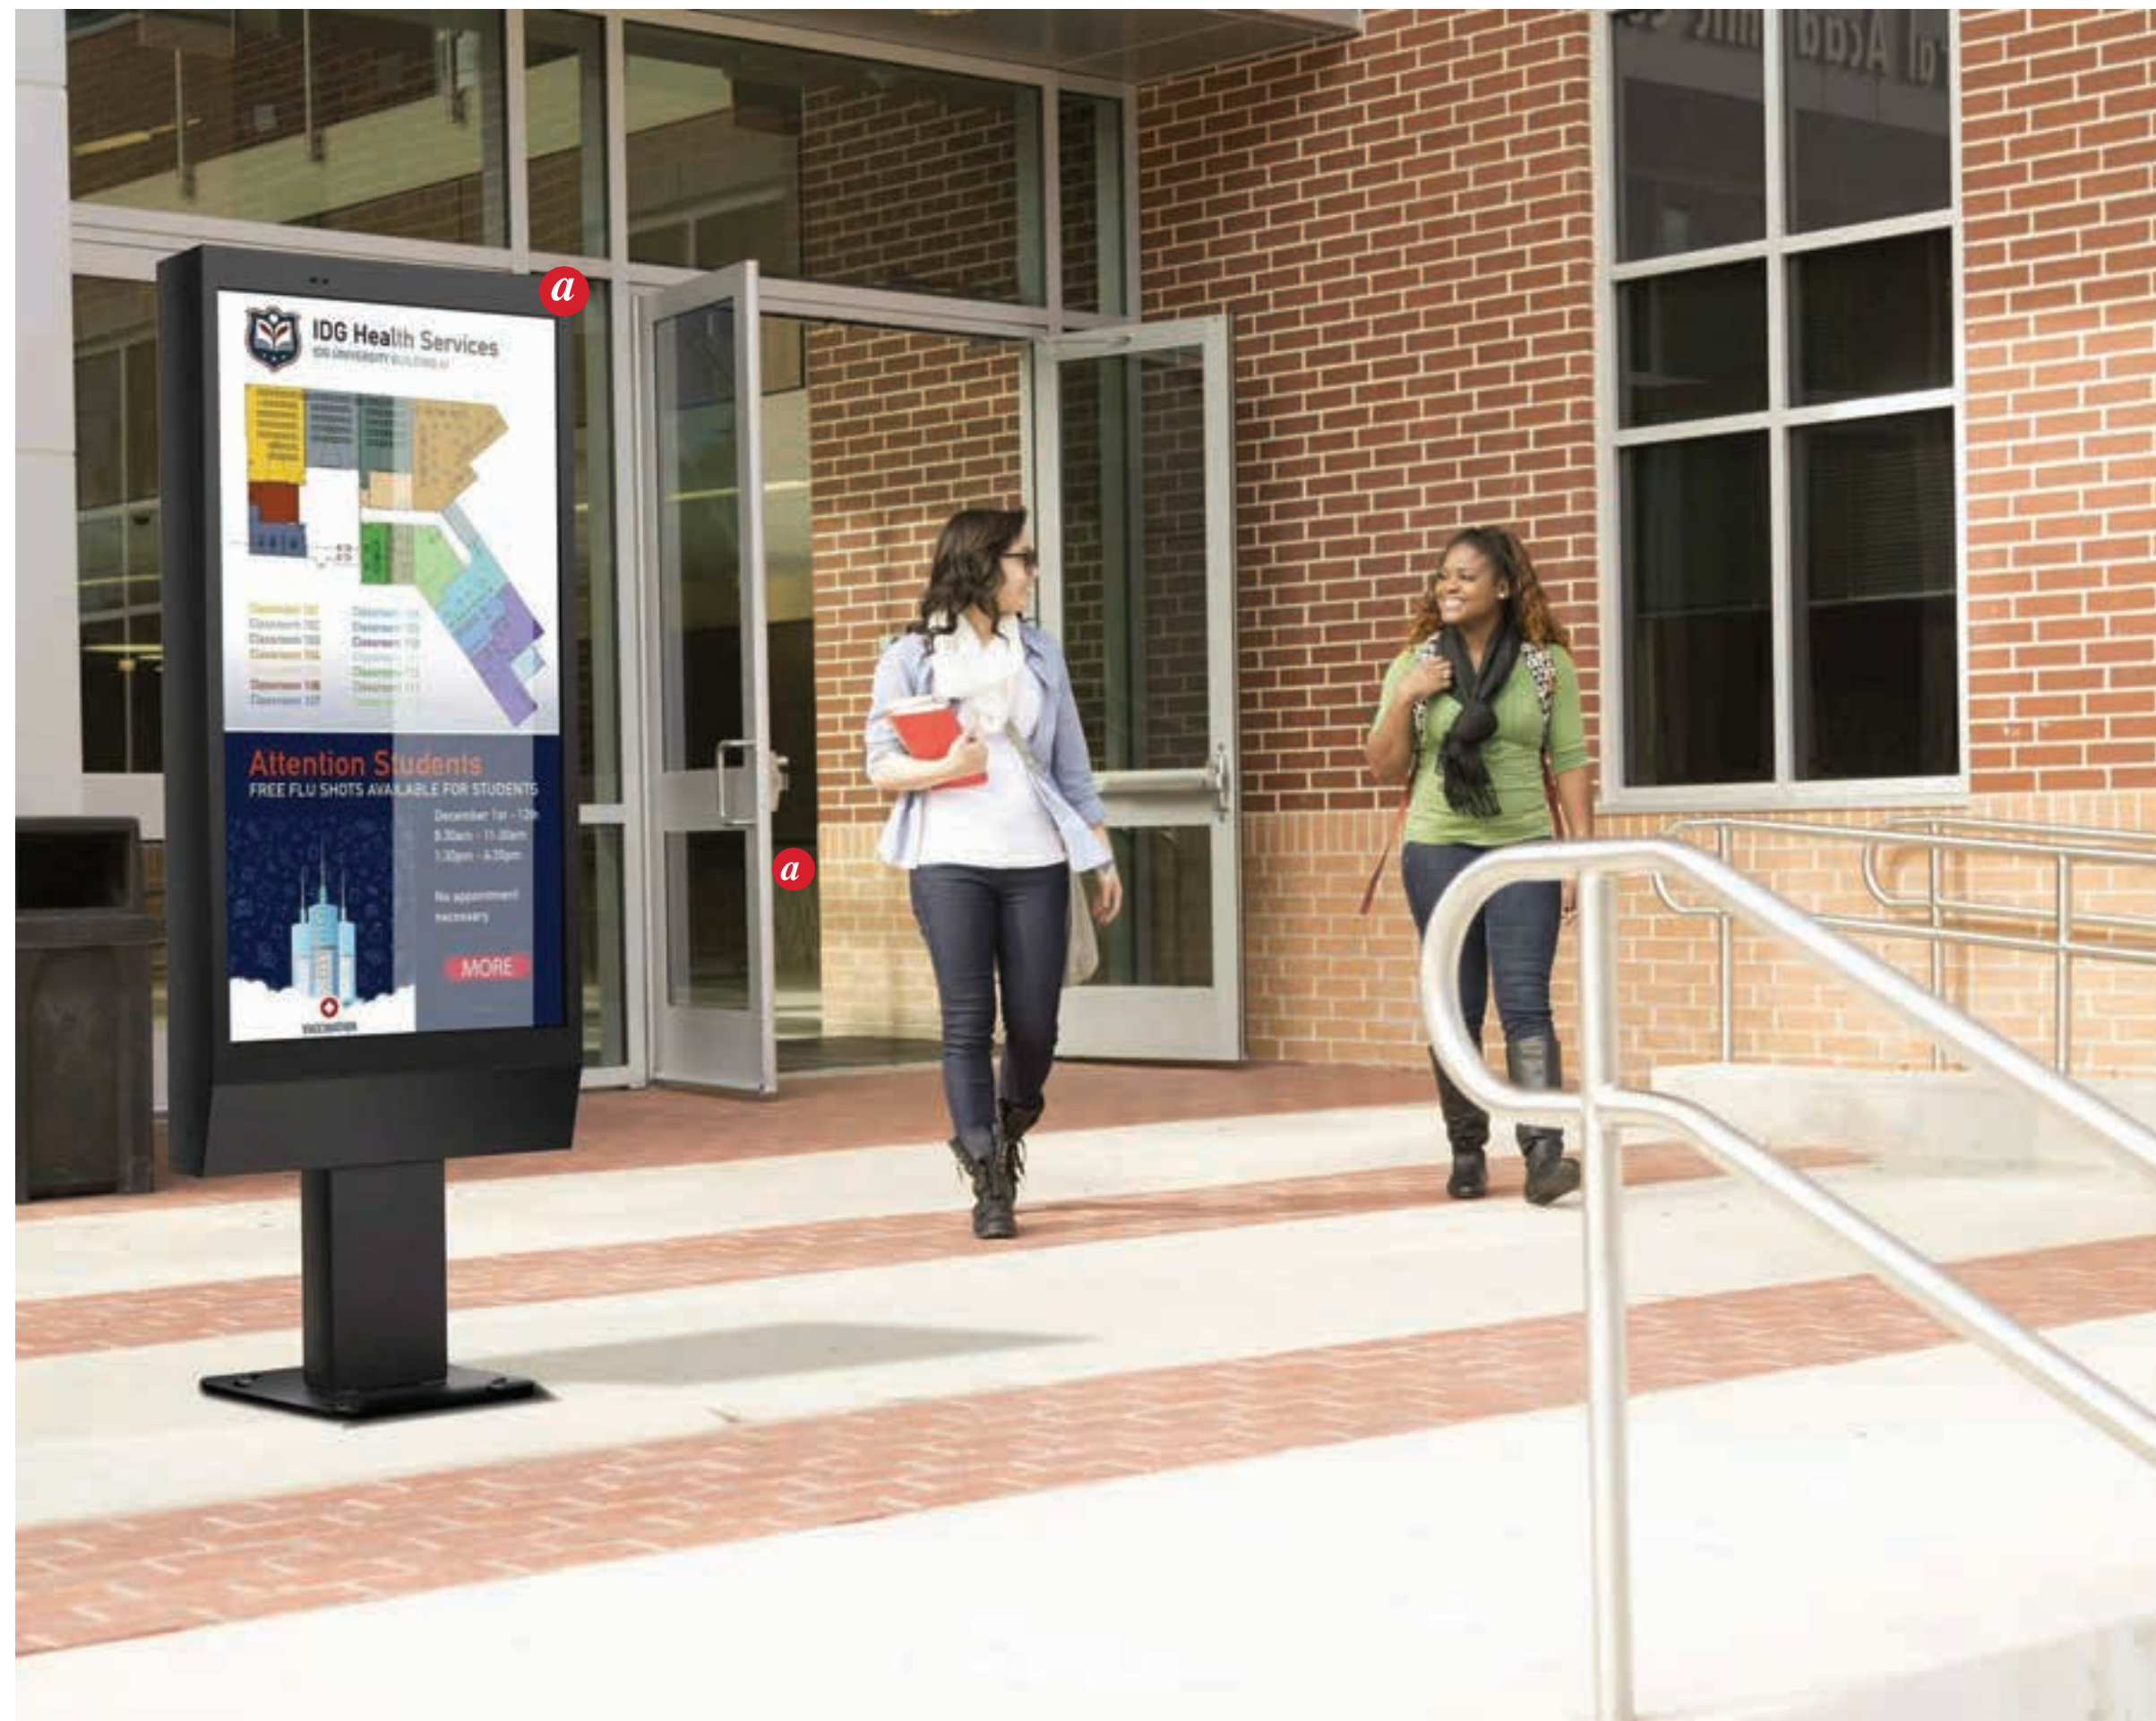

LOOKBOOK *Education*

a *Outdoor Display Alto Brilho - XE3C Series*

- 55" e 75"
- Brilho: 3,000cd/m²
- Resolução: 3,840 x 2,160 (UHD)
- Raio de Contraste: 1200:1
- Haze 3%
- Temperatura de Operação: -30°C to 50°C
- Humidade: 5% to 100%
- Uso em ambientes externo com incidência solar
- Resistente a água e poeira (IP56)

LOOKBOOK *Education*

a *Open-Frame OLED Video Wall Curvo – 55EF5E*

- Tamanho: 55"
- Resolução: 1920 x 1080 FHD
- Brilho: 400 nits
- Curvatura: Côncavo ou Convexo
- Borda: 7.2mm
- Máxima Curvatura Retrato: 1,500R
- Máxima Curvatura Paisagem: 2,000R
- Raio: 1,500mm
- Circunferência: 9,420mm
- Raio: 2,000mm
- Circunferência: 12,560mm
- Orientação: Retrato ou Paisagem
- Operação: 18/7

- Tela 21,5" IPS
- Full HD (1920x1080)
- HDMI, D-Sub, DisplayPort
- Ajuste pivot, altura e inclinação
- Reader Mode
- Flicker Safe

LOOKBOOK *Education*

a Ultra HD 4K - UH5C Series

- Tamanho: 49"~86"
- Resolução: 3,840 x 2,160 (UHD)
- Brilho: 350 nits
- Raio Contraste: 1200:1
- PBP (Picture-By-Picture)
- PIP (Picture-In-Picture)
- Solução Wireless
- Orientação: Retrato e Paisagem
- Operação: 24/7

LOOKBOOK *Education*

a *Ultra Stretch 4K - 88BH7D*

- Tamanho: 88"
- Resolução: 3840 x 1080 (UHD)
- Brilho: 700 nits
- Formato: 32:9
- Divisão da tela em 4 partes PBP (Picture by Picture) em retrato ou paisagem
- Tipos de Instalação:
Sozinho, 3 lados, 4 lados, Video wall
- Coluna 360°